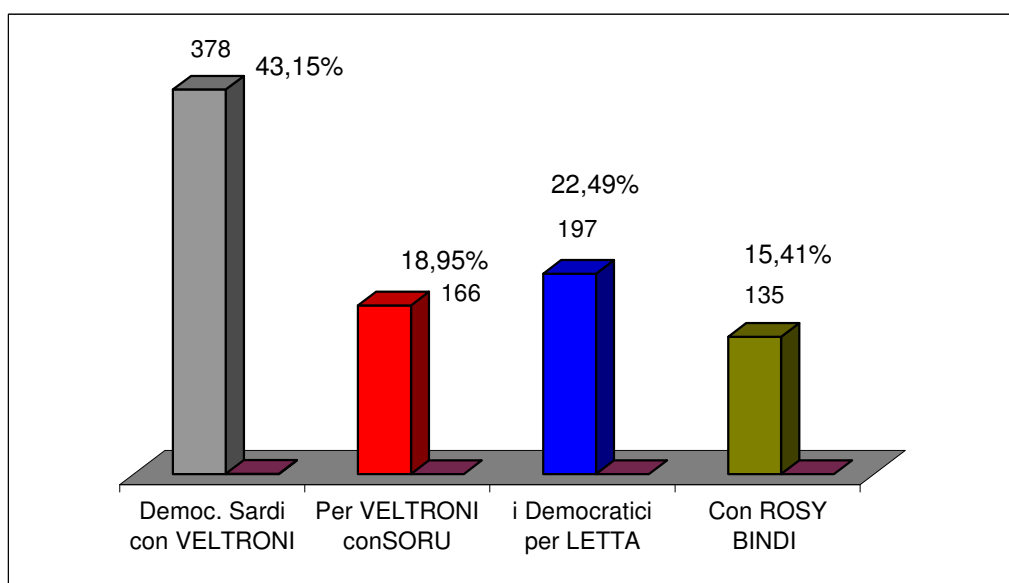

ELEZIONI PRIMARIE " PORTO TORRES " 14 OTTOBRE 2007"

Assemblea Nazionale
COLLEGIO N° 3 PORTO TORRES

CANDIDATI	VOTI	% VALIDI	1	2
Democ. Sardi con VELTRONI	378	43,15%	250	128
Per VELTRONI conSORU	166	18,95%	98	68
i Democratici per LETTA	197	22,49%	143	54
Con ROSY BINDI	135	15,41%	84	51
VOTI VALIDI	876	95,01%	575	301
VOTANTI	922	0,00%	601	321
BIANCHE	22	2,39%	14	8
NULLE	25	2,71%	12	13
VOTI NULLI	0	0,00%		
VOTI NON ASSEGNATI	0	0,00%		
TOT. VOTI NON VALIDI	47	5,10%	26	21

ELEZIONI PRIMARIE " PORTO TORRES " 14 OTTOBRE 2007"

Assemblea Regionale
COLLEGIO N° 3 PORTO TORRES

CANDIDATI	VOTI	% VALIDI	1	2
F. SPANU	76	8,68%	50	26
Con SORU La Sardegna in movimento	332	37,90%	215	117
Con SORU La politica è di tutti	164	18,72%	111	53
CABRAS	308	35,16%	199	109
VOTI VALIDI	880	95,44%	575	305
VOTANTI	922	0,00%	601	321
BIANCHE	13	1,41%	9	4
NULLE	29	3,15%	17	12
VOTI NULLI	0	0,00%		
VOTI NON ASSEGNATI	1	0,11%		
TOT. VOTI NON VALIDI	43	4,66%	26	16