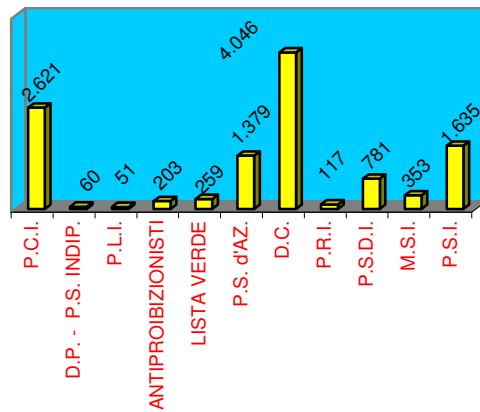

ELEZIONI CONSIGLIO PROVINCIALE "1990"

PARTITI	VOTI	% VALIDI
P.C.I.	2.621	22,8%
D.P. - P.S. INDIP.	60	0,5%
P.L.I.	51	0,4%
ANTIPROIBIZIONISTI	203	1,8%
LISTA VERDE	259	2,3%
P.S. d'AZ.	1.379	12,0%
D.C.	4.046	35,2%
P.R.I.	117	1,0%
P.S.D.I.	781	6,8%
M.S.I.	353	3,1%
P.S.I.	1.635	14,2%

TOT. VOTI VALIDI	11.505	89,6%
BIANCHE	367	2,9%
NULLE	965	7,5%
VOTI NULLI	7	0,1%
TOT. VOTI NON VALIDI	1.340	10,4%
VOTI CONT. NON ASSEGN.	1	0,0%
ELETTORI	15.613	
VOTANTI	12.838	82,2%
DIFFERENZA	2.775	-17,8%