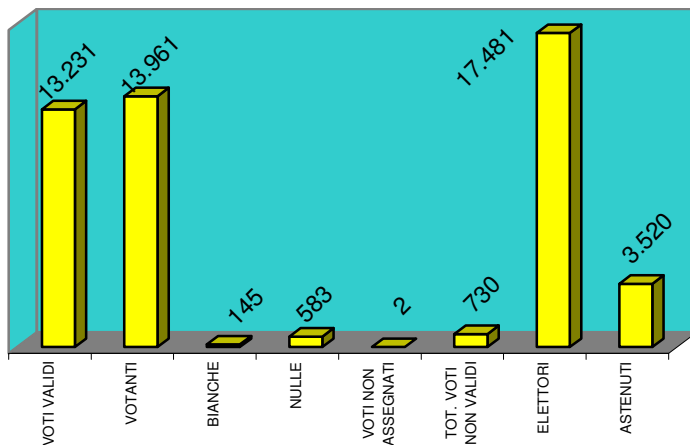

ELEZIONI CONSIGLIO COMUNALE "1997"

SINDACO 1° TURNO

CANDIDATI	VOTI	% VALIDI
FADDA TORE	330	2,49%
FRANCESCONI ANNIBALE	3.643	27,53%
COSSU EUGENIO	4.064	30,72%
RUM GIACOMO	5.194	39,26%

VOTI VALIDI	13.231	94,77%
VOTANTI	13.961	79,86%
BIANCHE	145	1,04%
NULLE	583	4,18%
VOTI NON ASSEGNATI	2	0,01%
TOT. VOTI NON VALIDI	730	5,23%
ELETTORI	17.481	
ASTENUTI	3.520	20,14%

**Dati ricavati dall'ufficio elettorale del Comune
Elaborati da Pietro Orecchioni**

ELEZIONI CONSIGLIO COMUNALE "1997"

BALLOTTAGGIO

CANDIDATI	VOTI	% VALIDI
RUM GIACOMO	5.484	47,91%
COSSU EUGENIO	5.962	52,09%

VOTI VALIDI	11.446	95,91%
VOTANTI	11.934	68,27%
BIANCHE	106	0,89%
NULLE	377	3,16%
VOTI NON ASSEGNATI	5	0,04%
TOT. VOTI NON VALIDI	488	4,09%
ELETTORI	17.481	
ASTENUTI	5.547	31,73%