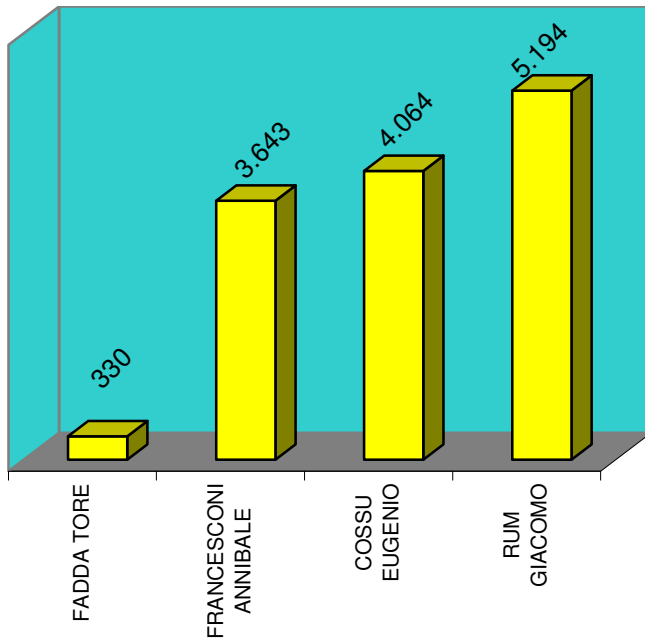

ELEZIONI CONSIGLIO COMUNALE "1997"

SINDACO 1° TURNO

CANDIDATI	VOTI	% VALIDI
FADDA TORE	330	2,49%
FRANCESCONI ANNIBALE	3.643	27,53%
COSSU EUGENIO	4.064	30,72%
RUM GIACOMO	5.194	39,26%

VOTI VALIDI	13.231	94,77%
VOTANTI	13.961	79,86%
BIANCHE	145	1,04%
NULLE	583	4,18%
VOTI NON ASSEGNATI	2	0,01%
TOT. VOTI NON VALIDI	730	5,23%
ELETTORI	17.481	
ASTENUTI	3.520	20,14%

**Dati ricavati dall'ufficio elettorale del Comune
Elaborati da Pietro Orecchioni**

ELEZIONI CONSIGLIO COMUNALE "1997"

BALLOTTAGGIO

CANDIDATI	VOTI	% VALIDI
RUM GIACOMO	5.484	47,91%
COSSU EUGENIO	5.962	52,09%

VOTI VALIDI	11.446	95,91%
VOTANTI	11.934	68,27%
BIANCHE	106	0,89%
NULLE	377	3,16%
VOTI NON ASSEGNATI	5	0,04%
TOT. VOTI NON VALIDI	488	4,09%
ELETTORI	17.481	
ASTENUTI	5.547	31,73%