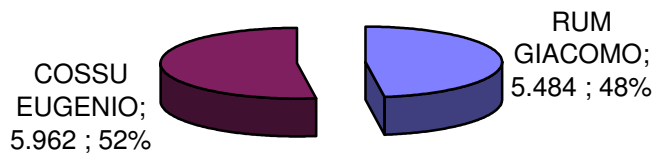

ELEZIONI CONSIGLIO COMUNALE "1997"

SINDACO 1° TURNO

CANDIDATI	VOTI	% VALIDI
FADDA TORE	330	2,49%
FRANCESCONI ANNIBALE	3.643	27,53%
COSSU EUGENIO	4.064	30,72%
RUM GIACOMO	5.194	39,26%

VOTI VALIDI	13.231	94,77%
VOTANTI	13.961	79,86%
BIANCHE	145	1,04%
NULLE	583	4,18%
VOTI NON ASSEGNATI	2	0,01%
TOT. VOTI NON VALIDI	730	5,23%
ELETTORI	17.481	
ASTENUTI	3.520	20,14%

**Dati ricavati dall'ufficio elettorale del Comune
Elaborati da Pietro Orecchioni**

ELEZIONI CONSIGLIO COMUNALE "1997"

BALLOTTAGGIO

CANDIDATI	VOTI	% VALIDI
RUM GIACOMO	5.484	47,91%
COSSU EUGENIO	5.962	52,09%