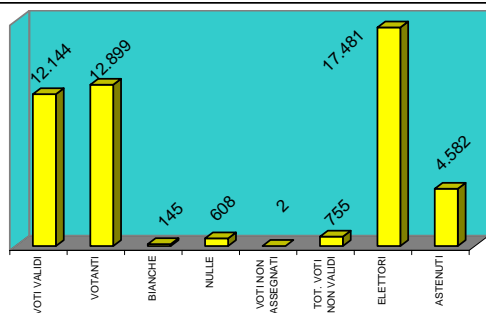

ELEZIONI CONSIGLIO COMUNALE "1997"		
PARTITI	VOTI	% VALIDI
ALLEANZA NAZIONALE	1.066	8,78%
POPOLARI - FED. DEMOCRATICA	2.054	16,91%
FORZA ITALIA	1.300	10,70%
SARDIGNA NATZIONE	317	2,61%
P.S.d'A	1.345	11,08%
PATTO del DEMOCRATICI	1.569	12,92%
RIFONDAZIONE COMUNISTA	1.028	8,47%
P.D.S.	1.943	16,00%
C.C.D.	1.003	8,26%
VERDI	230	1,89%
C.D.U.	289	2,38%

VOTI VALIDI	12.144	94,15%
VOTANTI	12.899	73,79%
BIANCHE	145	1,12%
NULLE	608	4,71%
VOTI NON ASSEGNATI	2	0,02%
TOT. VOTI NON VALIDI	755	5,85%
ELETTORI	17.481	
ASTENUTI	4.582	26,21%

Dati ricavati dall'ufficio elettorale del Comune  
Elaborati da Pietro Orecchioni