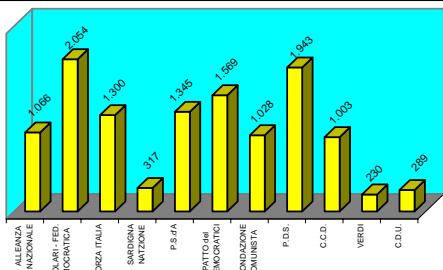

ELEZIONI CONSIGLIO COMUNALE "1997"		
PARTITI	VOTI	% VALIDI
ALLEANZA NAZIONALE	1.066	8,78%
POPOLARI - FED. DEMOCRATICA	2.054	16,91%
FORZA ITALIA	1.300	10,70%
SARDIGNA NATZIONE	317	2,61%
P.S.d'A	1.345	11,08%
PATTO del DEMOCRATICI	1.569	12,92%
RIFONDAZIONE COMUNISTA	1.028	8,47%
P.D.S.	1.943	16,00%
C.C.D.	1.003	8,26%
VERDI	230	1,89%
C.D.U.	289	2,38%

VOTI VALIDI	12.144	94,15%
VOTANTI	12.899	73,79%
BIANCHE	145	1,12%
NULLE	608	4,71%
VOTI NON ASSEGNATI	2	0,02%
TOT. VOTI NON VALIDI	755	5,85%
ELETTORI	17.481	
ASTENUTI	4.582	26,21%

Dati ricavati dall'ufficio elettorale del Comune  
Elaborati da Pietro Orecchioni