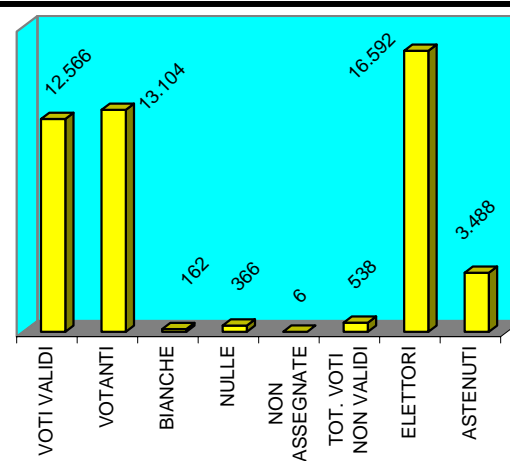

ELEZIONI CONSIGLIO COMUNALE "1993"

SINDACO 1° TURNO

CANDIDATI SINDACO	VOTI	% VALIDI
DESSI ALFREDO	5.894	44,39%
URRU ANTONELLO	1.132	8,53%
PORCU CARMELO	432	3,25%
DORO GIUSEPPE	769	5,79%
RUM GIACOMO	1.870	14,08%
PIRAS ENRICO	3.181	23,96%

VOTI VALIDI	13.278	94,09%
VOTANTI	14.112	85,05%
BIANCHE	133	0,94%
NULLE	693	4,91%
NON ASSEGNATE	8	0,06%
TOT. VOTI NON VALIDI	834	5,91%
ELETTORI	16.592	
ASTENUTI	2.480	14,95%

Dati ricavati dall'ufficio elettorale del Comune
Elaborati da Pietro Orecchioni

ELEZIONI CONSIGLIO COMUNALE "1993"

BALLOTTAGGIO

CANDIDATI SINDACO	VOTI	% VALIDI
PIRAS ENRICO	4.135	32,91%
DESSI ALFREDO	8.431	67,09%

VOTI VALIDI	12.566	95,89%
VOTANTI	13.104	78,98%
BIANCHE	162	1,24%
NULLE	366	2,79%
NON ASSEGNATE	6	0,05%
TOT. VOTI NON VALIDI	538	4,11%
ELETTORI	16.592	
ASTENUTI	3.488	21,02%