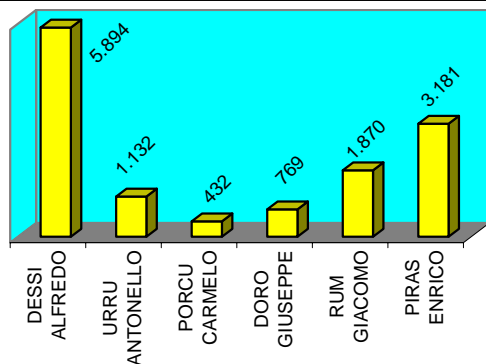

ELEZIONI CONSIGLIO COMUNALE "1993"

SINDACO 1° TURNO

CANDIDATI SINDACO	VOTI	% VALIDI
DESSI ALFREDO	5.894	44,39%
URRU ANTONELLO	1.132	8,53%
PORCU CARMELO	432	3,25%
DORO GIUSEPPE	769	5,79%
RUM GIACOMO	1.870	14,08%
PIRAS ENRICO	3.181	23,96%

VOTI VALIDI	13.278	94,09%
VOTANTI	14.112	85,05%
BIANCHE	133	0,94%
NULLE	693	4,91%
NON ASSEGNATE	8	0,06%
TOT. VOTI NON VALIDI	834	5,91%
ELETTORI	16.592	
ASTENUTI	2.480	14,95%

Dati ricavati dall'ufficio elettorale del Comune
Elaborati da Pietro Orecchioni

ELEZIONI CONSIGLIO COMUNALE "1993"

BALLOTTAGGIO

CANDIDATI SINDACO	VOTI	% VALIDI
PIRAS ENRICO	4.135	32,91%
DESSI ALFREDO	8.431	67,09%

VOTI VALIDI	12.566	95,89%
VOTANTI	13.104	78,98%
BIANCHE	162	1,24%
NULLE	366	2,79%
NON ASSEGNATE	6	0,05%
TOT. VOTI NON VALIDI	538	4,11%
ELETTORI	16.592	
ASTENUTI	3.488	21,02%