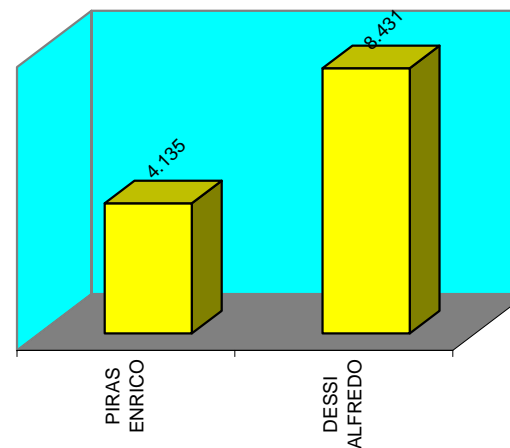

VOTI VALIDI	13.278	94,09%
VOTANTI	14.112	85,05%
BIANCHE	133	0,94%
NULLE	693	4,91%
NON ASSEGNATE	8	0,06%
TOT. VOTI NON VALIDI	834	5,91%
ELETTORI	16.592	
ASTENUTI	2.480	14,95%

Dati ricavati dall'ufficio elettorale del Comune
Elaborati da Pietro Orecchioni

ELEZIONI CONSIGLIO COMUNALE "1993"

BALLOTTAGGIO

CANDIDATI SINDACO	VOTI	% VALIDI
PIRAS ENRICO	4.135	32,91%
DESSI ALFREDO	8.431	67,09%

VOTI VALIDI	12.566	95,89%
VOTANTI	13.104	78,98%
BIANCHE	162	1,24%
NULLE	366	2,79%
NON ASSEGNATE	6	0,05%
TOT. VOTI NON VALIDI	538	4,11%
ELETTORI	16.592	
ASTENUTI	3.488	21,02%