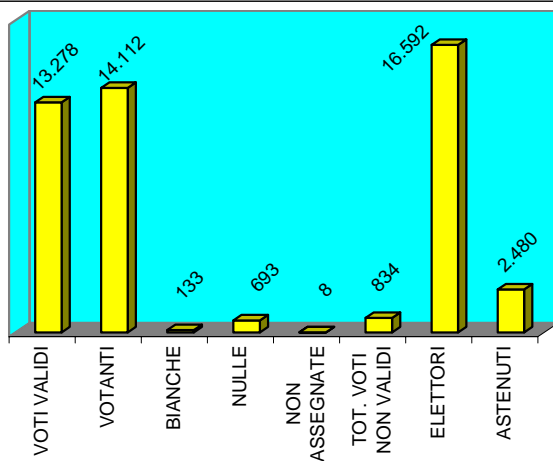

ELEZIONI CONSIGLIO COMUNALE "1993"

SINDACO 1° TURNO

CANDIDATI SINDACO	VOTI	% VALIDI
DESSI ALFREDO	5.894	44,39%
URRU ANTONELLO	1.132	8,53%
PORCU CARMELO	432	3,25%
DORO GIUSEPPE	769	5,79%
RUM GIACOMO	1.870	14,08%
PIRAS ENRICO	3.181	23,96%

VOTI VALIDI	13.278	94,09%
VOTANTI	14.112	85,05%
BIANCHE	133	0,94%
NULLE	693	4,91%
NON ASSEGNATE	8	0,06%
TOT. VOTI NON VALIDI	834	5,91%
ELETTORI	16.592	
ASTENUTI	2.480	14,95%

Dati ricavati dall'ufficio elettorale del Comune
Elaborati da Pietro Orecchioni

ELEZIONI CONSIGLIO COMUNALE "1993"

BALLOTTAGGIO

CANDIDATI SINDACO	VOTI	% VALIDI
PIRAS ENRICO	4.135	32,91%
DESSI ALFREDO	8.431	67,09%

VOTI VALIDI	12.566	95,89%
VOTANTI	13.104	78,98%
BIANCHE	162	1,24%
NULLE	366	2,79%
NON ASSEGNATE	6	0,05%
TOT. VOTI NON VALIDI	538	4,11%
ELETTORI	16.592	
ASTENUTI	3.488	21,02%